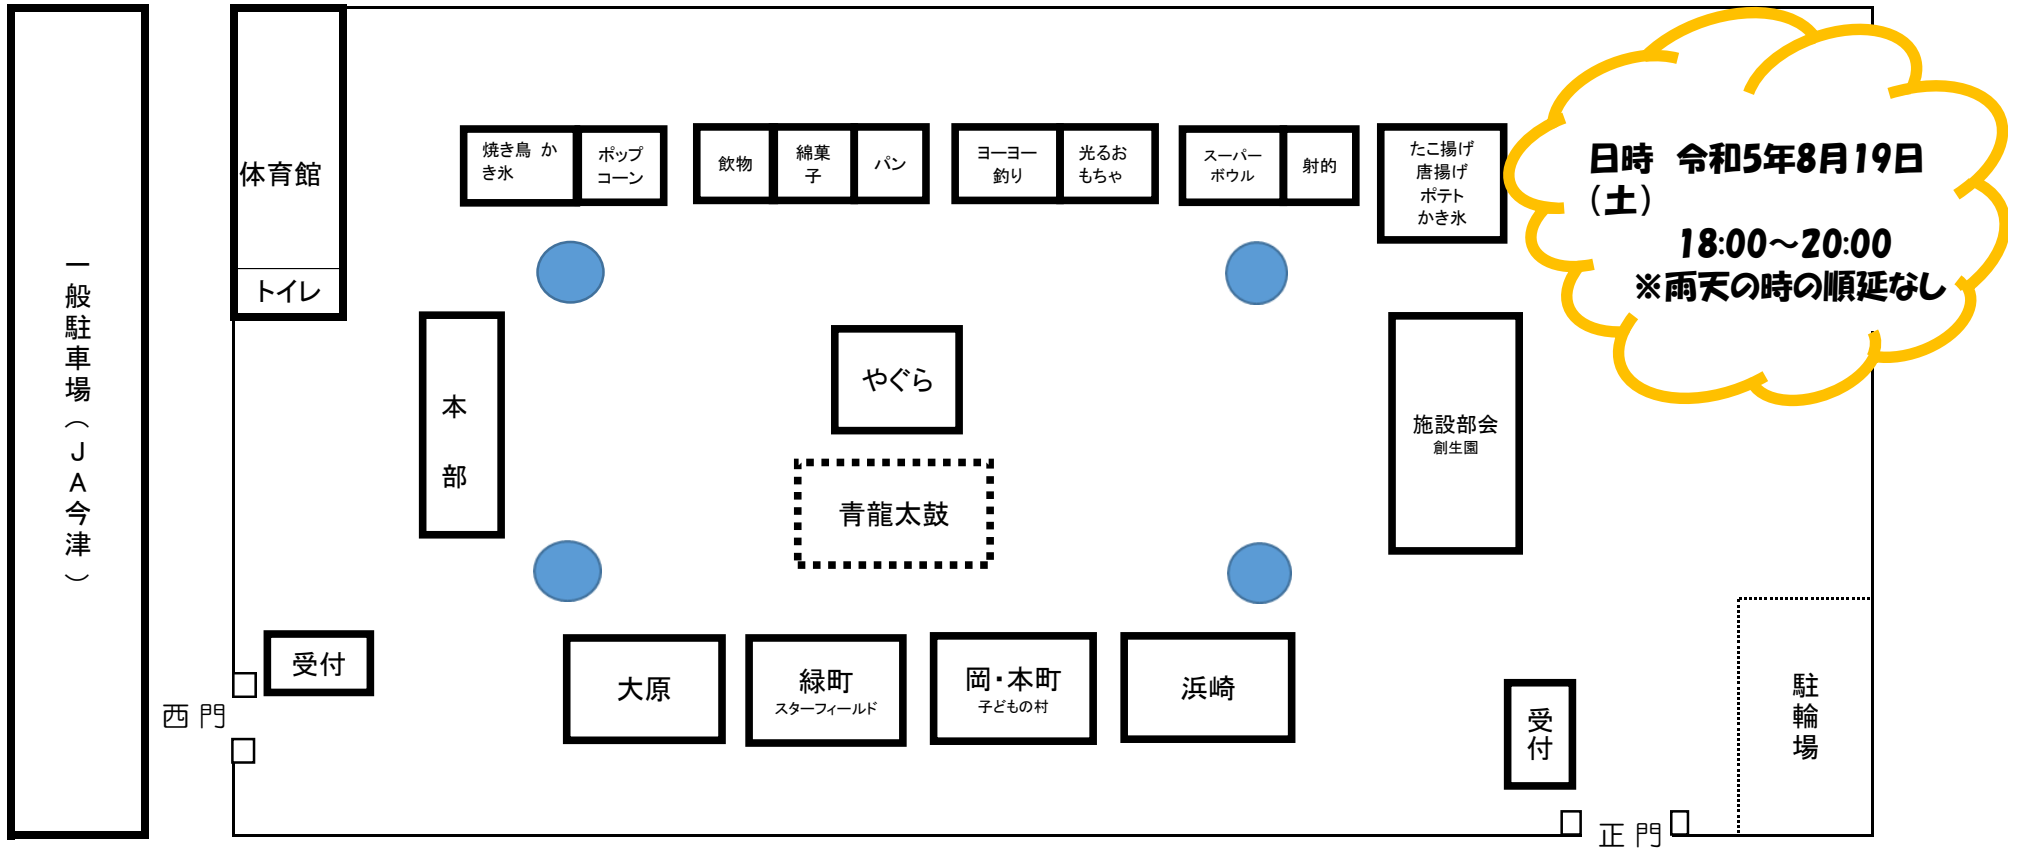

今津校区納涼夏祭り 会場図

・シーサイド病院バス1台

行き 大原橋バス停 17:30
 帰り 今津小発 20:10 (終わるときに放送あり)

・野の花学園バス1台

行き 浜崎漁港発 17:30
 帰り 今津小発 20:10 (終わるときに放送あり)

※ 各バス停に停まります。

※ 小学校への車の進入はできません。

駐車場はJA今津をご利用ください。